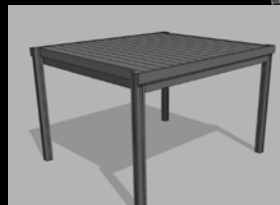

VERTICALE

TOIT sur structure existante

LAMES INTÉGRÉES

SunLouvre®  
PERGOLAS

  LAMES ORIENTABLES

 SANS ENTRETIEN

 100 % ALUMINIUM

 QUALITÉ SUPÉRIEURE